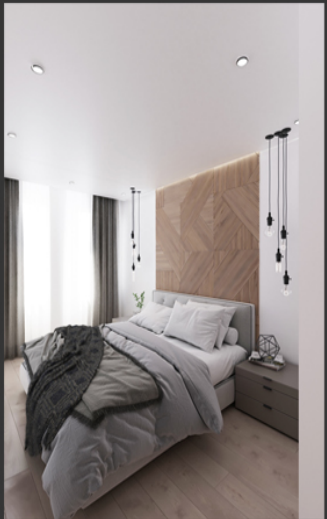

DESIGN
&
ARCHITECTURE

Квартира на Шаболовке
S=72 м²
Смесь неоклассики и
скандинавских стилей

Квартира на Дмитровском шоссе
S= 56м²
Скандинавский стиль

Квартира в Измайлово
S= 76м²
Современный стиль
(модернизм)

Коттедж в поселке "Иволги"
S= 250 м²
Смесь неоклассицизма и
стиля лофт

Коттедж в поселке "Иволги"
S= 250 м²
Смесь неоклассици и
и стиля лофт