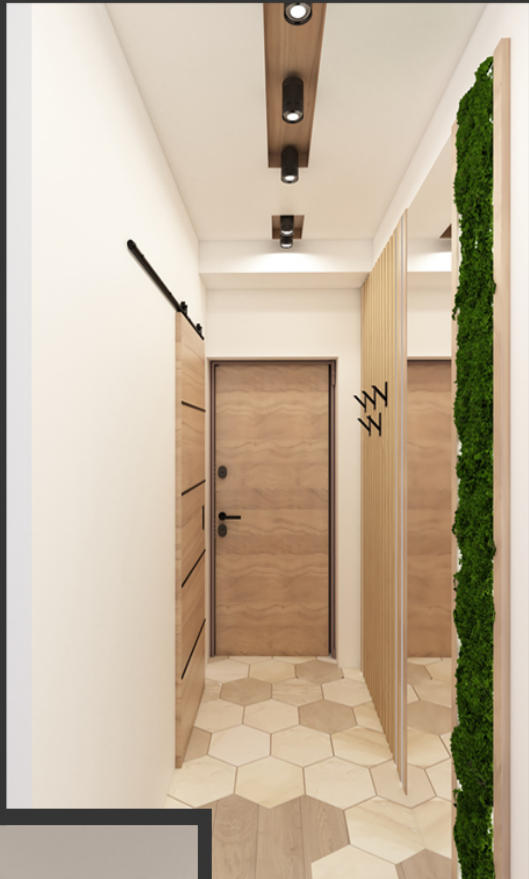

DESIGN
&
ARCHITECTURE

Квартира на Шаболовке
S=72 м²
Смесь неоклассики и
скандинавских стилей

Квартира на Дмитровском шоссе
S= 56м²
Скандинавский стиль

Квартира в Измайлово
S= 76м²
Современный стиль
(модернизм)

Коттедж в поселке "Иволги"
S= 250 м²
Смесь неоклассицизма и
стиля лофт

Коттедж в поселке "Иволги"
S= 250 м²
Смесь неоклассици и
и стиля лофт