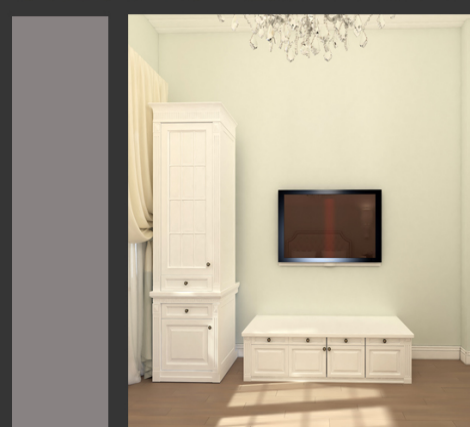

Коттедж в поселке "Иволги"
S= 250 м²
Смесь неоклассицизма и
стиля лофт