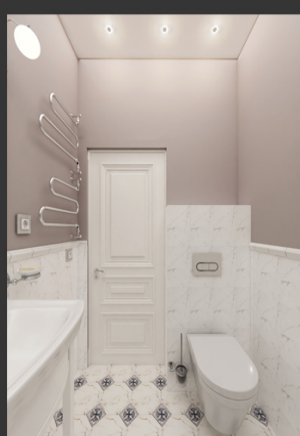

Коттедж в поселке "Иволги"
S= 250 м²
Смесь неоклассицизма и
стиля лофт