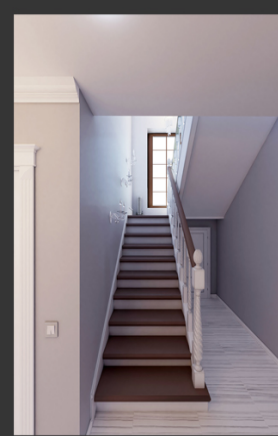

DESIGN
&
ARCHITECTURE

Квартира на Шаболовке
S=72 м²
Смесь неоклассики и
скандинавских стилей

Квартира на Дмитровском шоссе
S= 56м²
Скандинавский стиль

Квартира в Измайлово
S= 76м²
Современный стиль
(модернизм)

Коттедж в поселке "Иволги"
S= 250 м²
Смесь неоклассицизма и
стиля лофт

Коттедж в поселке "Иволги"
S= 250 м²
Смесь неоклассици и
и стиля лофт